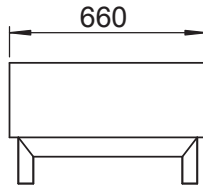

069333 BIFROST EXCESS STOOL

① X6

② X6

③ X1

AX1

BX2

2.54CM=1US INCH