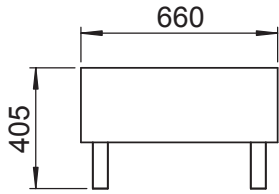

069333 BIFROST EXCESS STOOL

① X6

② X6

③ X1

AX1

BX2

2.54CM=1US INCH