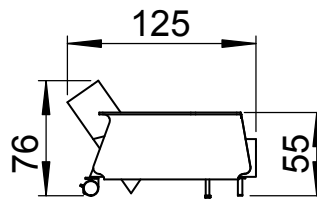

SOVE-SCHLAFEN-SLEEP-DORMIR

069314  
LONG HORN

HVILE-RUHE-RELAX-REPOSER

HVILE-RUHE-RELAX-REPOSER

SIDDE-SITZEN-SIT-ASSISE

SIDDE-SITZEN-SIT-ASSISE

SOVE-SCHLAFEN-SLEEP-DORMIR

# 069735 LONG HORN ARMS

2.54 CM = 1 US INCH

1