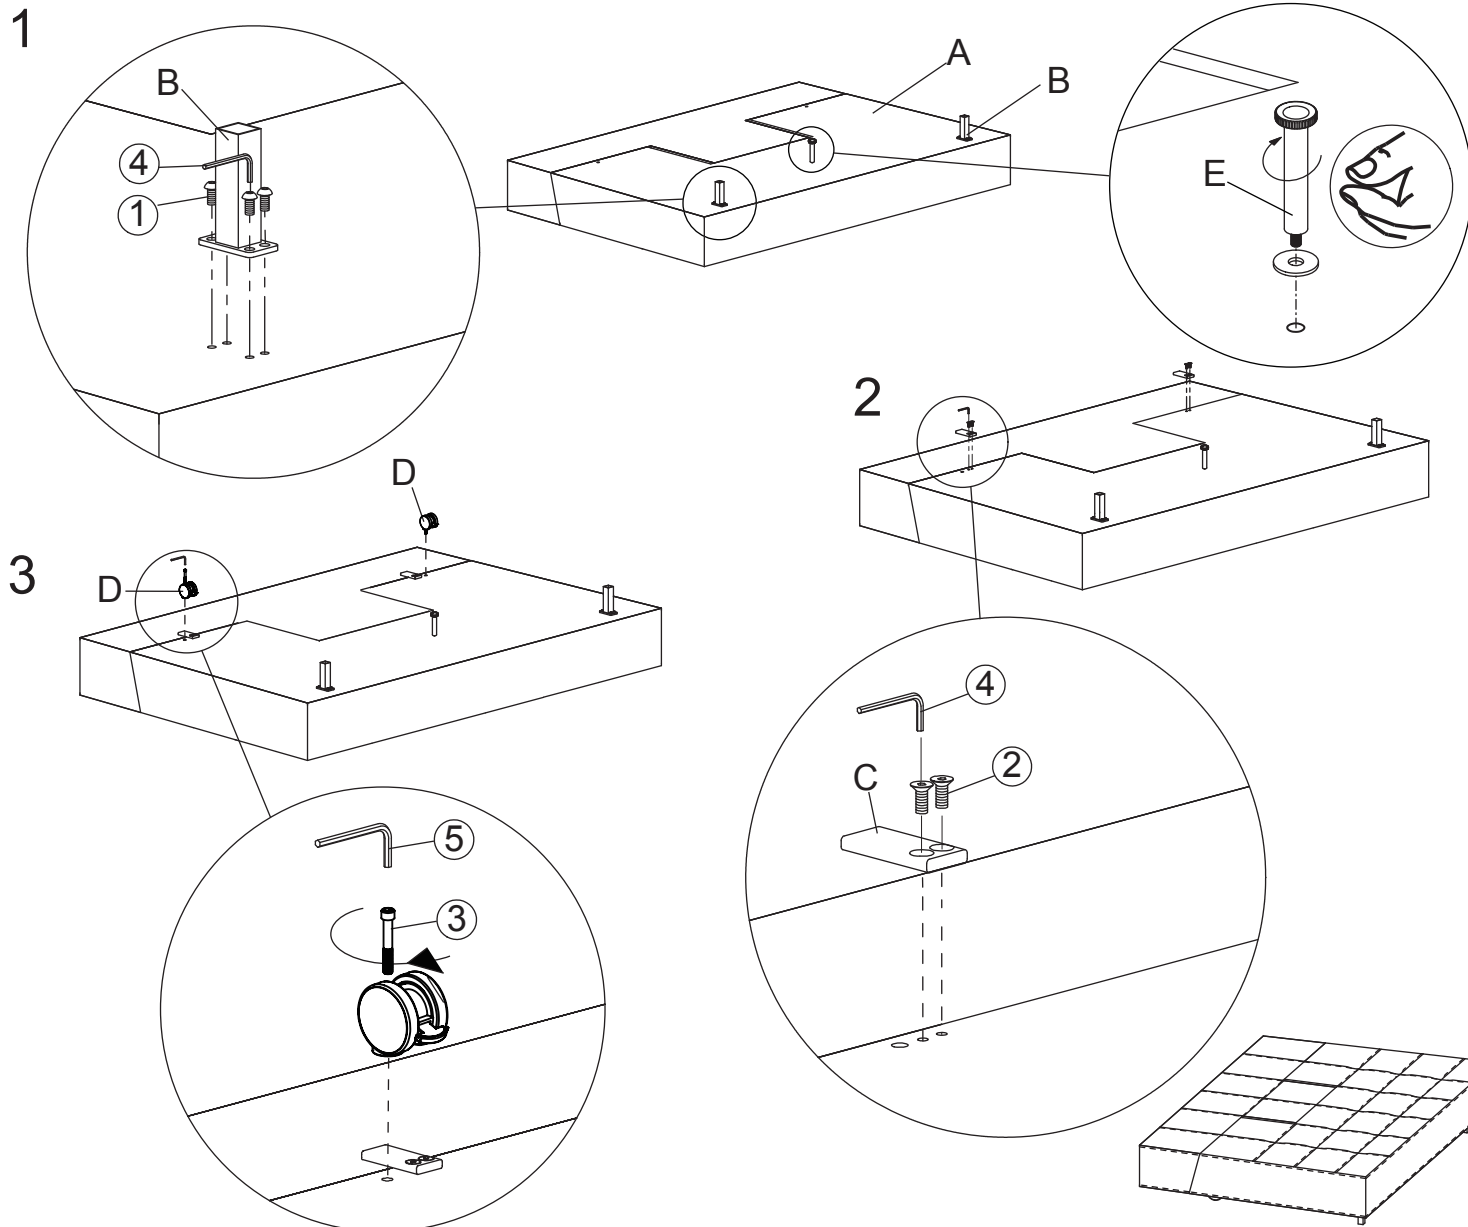

SOVE-SCHLAFEN-SLEEP-DORMIR

069314  
LONG HORN

HVILE-RUHE-RELAX-REPOSER

HVILE-RUHE-RELAX-REPOSER

SIDDE-SITZEN-SIT-ASSISE

SIDDE-SITZEN-SIT-ASSISE

SOVE-SCHLAFEN-SLEEP-DORMIR

# 069735 LONG HORN ARMS

2.54 CM = 1 US INCH

1