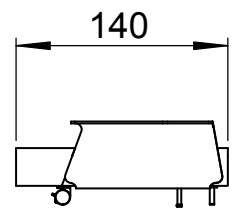

SOVE-SCHLAFEN-SLEEP-DORMIR

069314  
LONG HORN

HVILE-RUHE-RELAX-REPOSER

HVILE-RUHE-RELAX-REPOSER

SIDDE-SITZEN-SIT-ASSISE

SIDDE-SITZEN-SIT-ASSISE

SOVE-SCHLAFEN-SLEEP-DORMIR

# 069735 LONG HORN ARMS

2.54 CM = 1 US INCH

1