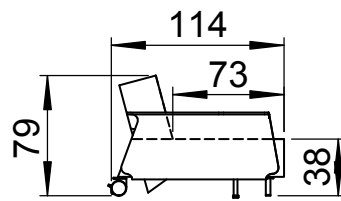

SOVE-SCHLAFEN-SLEEP-DORMIR

069314  
LONG HORN

HVILE-RUHE-RELAX-REPOSER

HVILE-RUHE-RELAX-REPOSER

SIDDE-SITZEN-SIT-ASSISE

SIDDE-SITZEN-SIT-ASSISE

SOVE-SCHLAFEN-SLEEP-DORMIR

# 069735 LONG HORN ARMS

2.54 CM = 1 US INCH

1