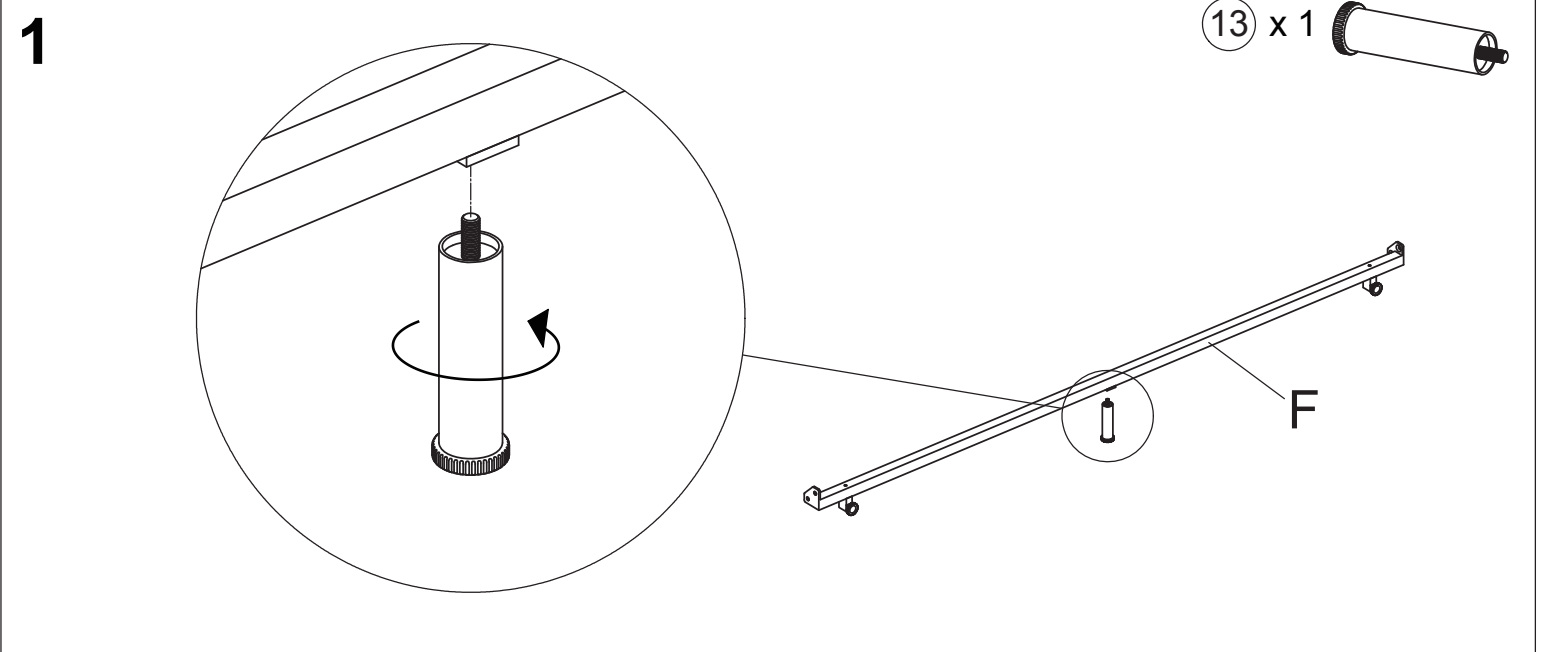

- ① x 4
- ② x 12
- ③ x 2
- ④ x 2
- ⑤ x 2
- ⑥ x 2
- ⑦ x 4
- ⑧ x 1
- ⑨ x 1
- ⑩ x 1
- ⑪ x 2
- ⑫ x 2
- ⑬ x 1

069768
UNA

Betræk til puderne vil du finde, når du åbner lynlåsen under sædet.
 The cover for the cushions you will find, when you open the zipper under the seat.
 Den Kissenbezug finden Sie indem Sie den Reißverschluss unter dem Sitz öffnen.
 Vous trouverez la housse pour les coussins en ouvrant la fermeture sous le siège.
 De hoes voor de kussens vindt u onder het zitgedeelte na het openen van de rijs.
 靠枕外套放在坐垫里面, 取出时请拉开坐垫底布拉链。
 Чехлы для подушек Вы найдете под сиденьем дивана, расстегнув «молнию».

2.54 CM = 1 US INCH

3

② x 4  ⑤ x 2  ⑥ x 2 

069768
UNA

5

① x 4  ⑦ x 4  ⑪ x 2  ⑫ x 2 

4

③ x 2  ④ x 2 