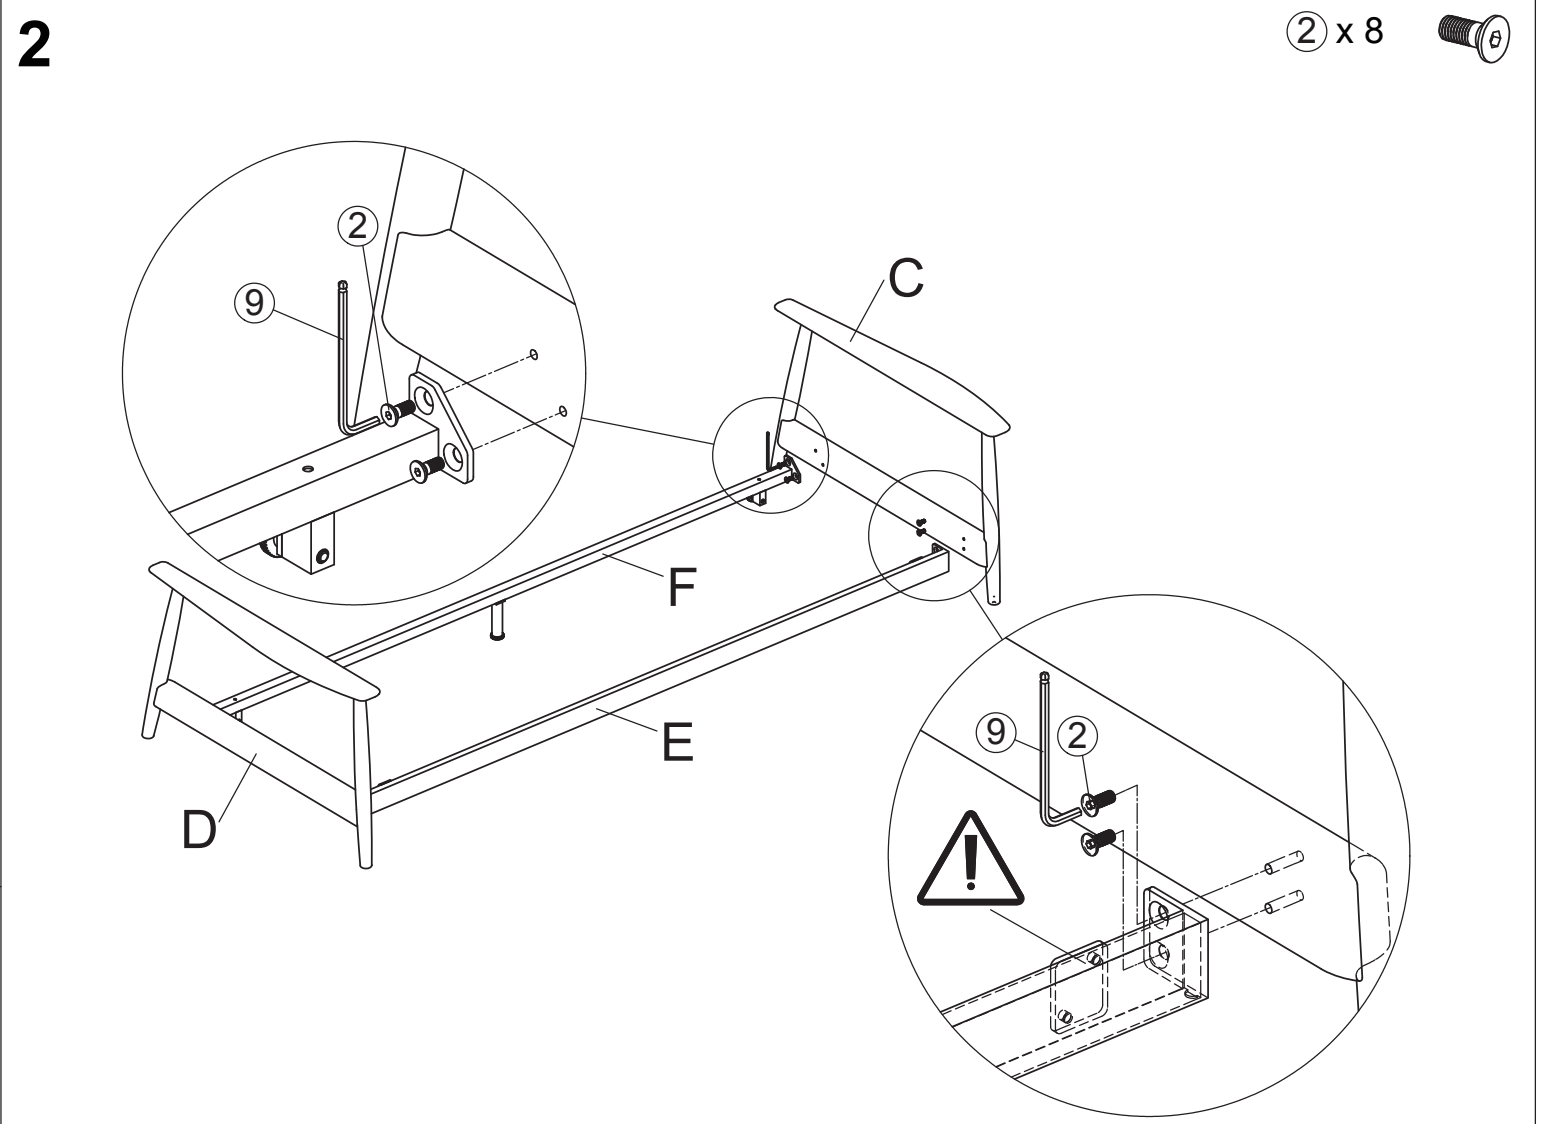

- ① x 4
- ② x 12
- ③ x 2
- ④ x 2
- ⑤ x 2
- ⑥ x 2
- ⑦ x 4
- ⑧ x 1
- ⑨ x 1
- ⑩ x 1
- ⑪ x 2
- ⑫ x 2
- ⑬ x 1

069768
UNA

Betræk til puderne vil du finde, når du åbner lynlåsen under sædet.
 The cover for the cushions you will find, when you open the zipper under the seat.
 Den Kissenbezug finden Sie indem Sie den Reißverschluss unter dem Sitz öffnen.
 Vous trouverez la housse pour les coussins en ouvrant la fermeture sous le siège.
 De hoes voor de kussens vindt u onder het zitgedeelte na het openen van de rijs.
 靠枕外套放在坐垫里面, 取出时请拉开坐垫底布拉链。
 Чехлы для подушек Вы найдете под сиденьем дивана, расстегнув «молнию».

2.54 CM = 1 US INCH

3

② x 4  ⑤ x 2  ⑥ x 2 

069768
UNA

5

① x 4  ⑦ x 4  ⑪ x 2  ⑫ x 2 

4

③ x 2  ④ x 2 