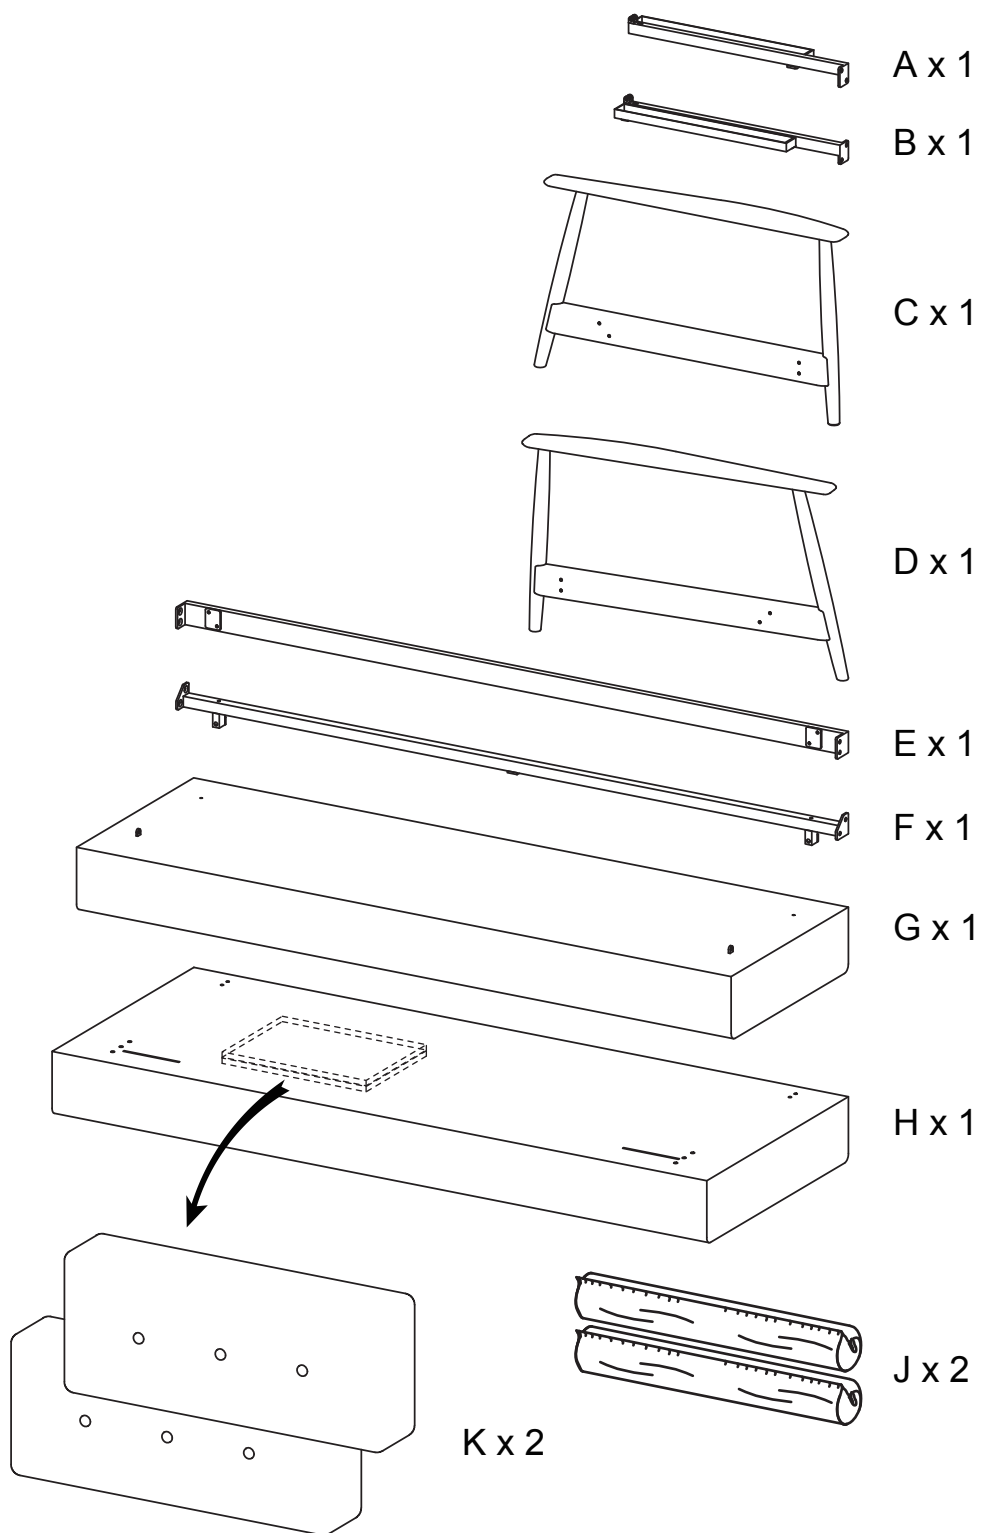

- ① x 4
- ② x 12
- ③ x 2
- ④ x 2
- ⑤ x 2
- ⑥ x 2
- ⑦ x 4
- ⑧ x 1
- ⑨ x 1
- ⑩ x 1
- ⑪ x 2
- ⑫ x 2
- ⑬ x 1

069768
UNA

Betræk til puderne vil du finde, når du åbner lynlåsen under sædet.
 The cover for the cushions you will find, when you open the zipper under the seat.
 Den Kissenbezug finden Sie indem Sie den Reißverschluss unter dem Sitz öffnen.
 Vous trouverez la housse pour les coussins en ouvrant la fermeture sous le siège.
 De hoes voor de kussens vindt u onder het zitgedeelte na het openen van de rijs.
 靠枕外套放在坐垫里面, 取出时请拉开坐垫底布拉链。
 Чехлы для подушек Вы найдете под сиденьем дивана, расстегнув «молнию».

2.54 CM = 1 US INCH

3

② x 4  ⑤ x 2  ⑥ x 2 

069768
UNA

5

① x 4  ⑦ x 4  ⑪ x 2  ⑫ x 2 

4

③ x 2  ④ x 2 

6

1

SIDDE-SITZEN-SIT-ASSISE

2

3

4

5

6