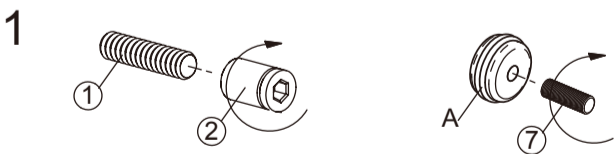

LX1

Betræk til puderne vil du finde, når du åbner lynlåsen under sædet.  
 The cover for the cushions you will find, when you open the zipper under the seat.  
 Den Kissenbezug finden Sie indem Sie den Reißverschluss unter dem Sitz öffnen.  
 Vous trouverez la housse pour les coussins en ouvrant la fermeture sous le siège.  
 De hoes voor de kussens vindt u onder het zitgedeelte na het openen van de rits.  
 靠枕外套放在坐垫里面，取出时请拉开坐垫底布拉链。  
 Чехлы для подушек Вы найдете под сиденьем дивана, расстегнув «молнию».

CUBED 90 WITH ARMREST

2.54CM=1 US INCH

CUBED 140 WITH ARMREST

2.54CM=1 US INCH

CUBED 160 WITH ARMREST

2.54CM=1 US INCH

2

3