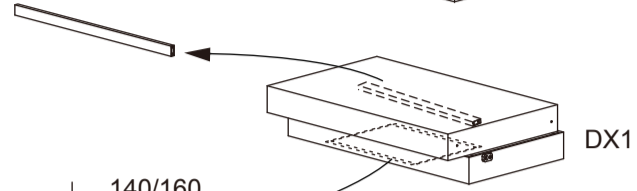

AX6

BX6

CX1

DX1

EX1

FX1

KX1

HX2

LX1

Betræk til puderne vil du finde, når du åbner lynlåsen under sædet.  
 The cover for the cushions you will find, when you open the zipper under the seat.  
 Den Kissenbezug finden Sie indem Sie den Reißverschluss unter dem Sitz öffnen.  
 Vous trouverez la housse pour les coussins en ouvrant la fermeture sous le siège.  
 De hoes voor de kussens vindt u onder het zitgedeelte na het openen van de rits.  
 靠枕外套放在坐垫里面，取出时请拉开坐垫底布拉链。  
 Чехлы для подушек Вы найдете под сиденьем дивана, расстегнув «молнию».

CUBED 90 WITH ARMREST

2.54CM=1 US INCH

CUBED 140 WITH ARMREST

2.54CM=1 US INCH

CUBED 160 WITH ARMREST

2.54CM=1 US INCH

2

3