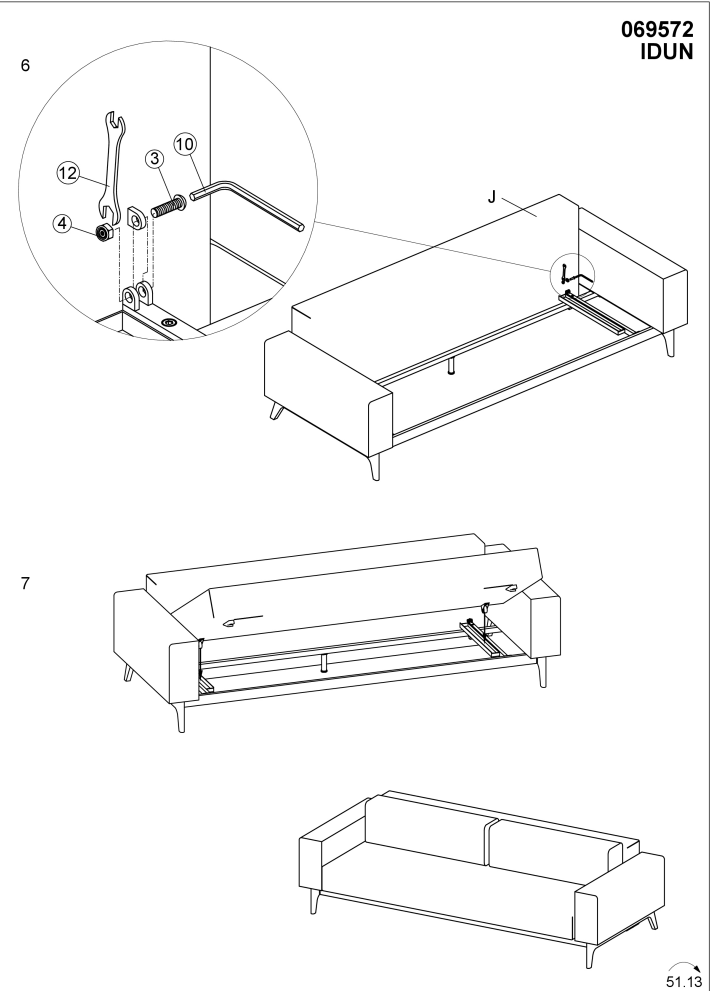

- ① x4
- ② x20
- ③ x10
- ④ x2
- ⑤ x2
- ⑥ x2
- ⑦ x2
- ⑧ x2
- ⑨ x1
- ⑩ x1
- ⑪ x1
- ⑫ x1

Betræk til puderne vil du finde, når du åbner lynlåsen under sædet.
 The cover for the cushions you will find, when you open the zipper under the seat.
 Den Kissenbezug finden Sie indem Sie den Reißverschluss unter dem Sitz öffnen.
 Vous trouverez la housse pour les coussins en ouvrant la fermeture sous le siège.
 De hoes voor de kussens vindt u onder het zitgedeelte na het openen van de rits.
 靠枕外套放在坐垫里面，取出时请拉开坐垫底布拉链。
 Чехлы для подушек Вы найдете под сиденьем дивана, расстегнув «молнию».

2.54 CM=1 US INCH

069572
IDUN

51.13

<p>1</p>  <p>SIDDE-SITZEN-SIT-ASSISE</p>	<p>2</p> 	<p>7</p>  <p>SOVE-SCHLAFEN-SLEEP-DORMIR</p>	<p>8</p> <p>069572 IDUN</p> 
<p>3</p> 	<p>4</p> 	<p>9</p> 	<p>10</p> 
<p>5</p> 	<p>6</p>  <p>SOVE-SCHLAFEN-SLEEP-DORMIR</p>	<p>11</p> 	<p>12</p>  <p>SIDDE-SITZEN-SIT-ASSISE 51.13</p>