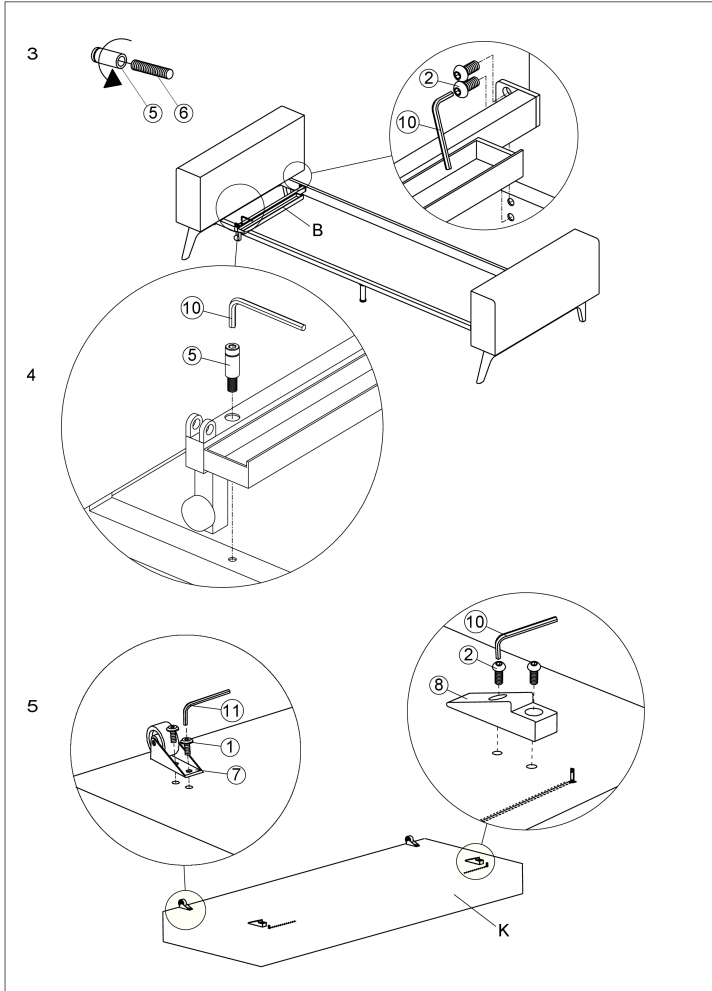

- ① x4
- ② x20
- ③ x10
- ④ x2
- ⑤ x2
- ⑥ x2
- ⑦ x2
- ⑧ x2
- ⑨ x1
- ⑩ x1
- ⑪ x1
- ⑫ x1

Betræk til puderne vil du finde, når du åbner lynlåsen under sædet.
 The cover for the cushions you will find, when you open the zipper under the seat.
 Den Kissenbezug finden Sie indem Sie den Reißverschluss unter dem Sitz öffnen.
 Vous trouverez la housse pour les coussins en ouvrant la fermeture sous le siège.
 De hoes voor de kussens vindt u onder het zitgedeelte na het openen van de rits.
 靠枕外套放在坐垫里面，取出时请拉开坐垫底布拉链。
 Чехлы для подушек Вы найдете под сиденьем дивана, расстегнув «молнию».

2.54 CM=1 US INCH

069572
IDUN

51.13

<p>1</p>  <p>SIDDE-SITZEN-SIT-ASSISE</p>	<p>2</p> 	<p>7</p>  <p>SOVE-SCHLAFEN-SLEEP-DORMIR</p>	<p>8</p> <p>069572 IDUN</p> 
<p>3</p> 	<p>4</p> 	<p>9</p> 	<p>10</p> 
<p>5</p> 	<p>6</p>  <p>SOVE-SCHLAFEN-SLEEP-DORMIR</p>	<p>11</p> 	<p>12</p>  <p>SIDDE-SITZEN-SIT-ASSISE 51.13</p>