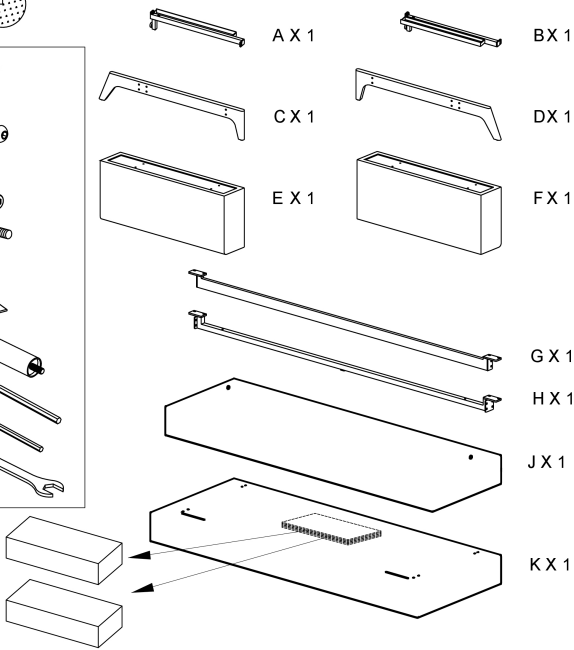

- ① x4
- ② x20
- ③ x10
- ④ x2
- ⑤ x2
- ⑥ x2
- ⑦ x2
- ⑧ x2
- ⑨ x1
- ⑩ x1
- ⑪ x1
- ⑫ x1

Betræk til puderne vil du finde, når du åbner lynlåsen under sædet.
 The cover for the cushions you will find, when you open the zipper under the seat.
 Den Kissenbezug finden Sie indem Sie den Reißverschluss unter dem Sitz öffnen.
 Vous trouverez la housse pour les coussins en ouvrant la fermeture sous le siège.
 De hoes voor de kussens vindt u onder het zitgedeelte na het openen van de rits.
 靠枕外套放在坐垫里面，取出时请拉开坐垫底布拉链。
 Чехлы для подушек Вы найдете под сиденьем дивана, расстегнув «молнию».

2.54 CM=1 US INCH

069572
IDUN

51.13

<p>1</p>  <p>SIDDE-SITZEN-SIT-ASSISE</p>	<p>2</p> 	<p>7</p>  <p>SOVE-SCHLAFEN-SLEEP-DORMIR</p>	<p>8</p> <p>069572 IDUN</p> 
<p>3</p> 	<p>4</p> 	<p>9</p> 	<p>10</p> 
<p>5</p> 	<p>6</p>  <p>SOVE-SCHLAFEN-SLEEP-DORMIR</p>	<p>11</p> 	<p>12</p>  <p>SIDDE-SITZEN-SIT-ASSISE 51.13</p>