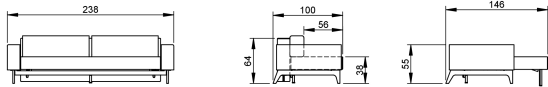

- ① x4
- ② x20
- ③ x10
- ④ x2
- ⑤ x2
- ⑥ x2
- ⑦ x2
- ⑧ x2
- ⑨ x1
- ⑩ x1
- ⑪ x1
- ⑫ x1

Betræk til puderne vil du finde, når du åbner lynlåsen under sædet.
 The cover for the cushions you will find, when you open the zipper under the seat.
 Den Kissenbezug finden Sie indem Sie den Reißverschluss unter dem Sitz öffnen.
 Vous trouverez la housse pour les coussins en ouvrant la fermeture sous le siège.
 De hoes voor de kussens vindt u onder het zitgedeelte na het openen van de rits.
 靠枕外套放在坐垫里面，取出时请拉开坐垫底布拉链。
 Чехлы для подушек Вы найдете под сиденьем дивана, расстегнув «молнию».

2.54 CM=1 US INCH

069572
IDUN

51.13

<p>1</p>  <p>SIDDE-SITZEN-SIT-ASSISE</p>	<p>2</p> 	<p>7</p>  <p>SOVE-SCHLAFEN-SLEEP-DORMIR</p>	<p>8</p> <p>069572 IDUN</p> 
<p>3</p> 	<p>4</p> 	<p>9</p> 	<p>10</p> 
<p>5</p> 	<p>6</p>  <p>SOVE-SCHLAFEN-SLEEP-DORMIR</p>	<p>11</p> 	<p>12</p>  <p>SIDDE-SITZEN-SIT-ASSISE 51.13</p>