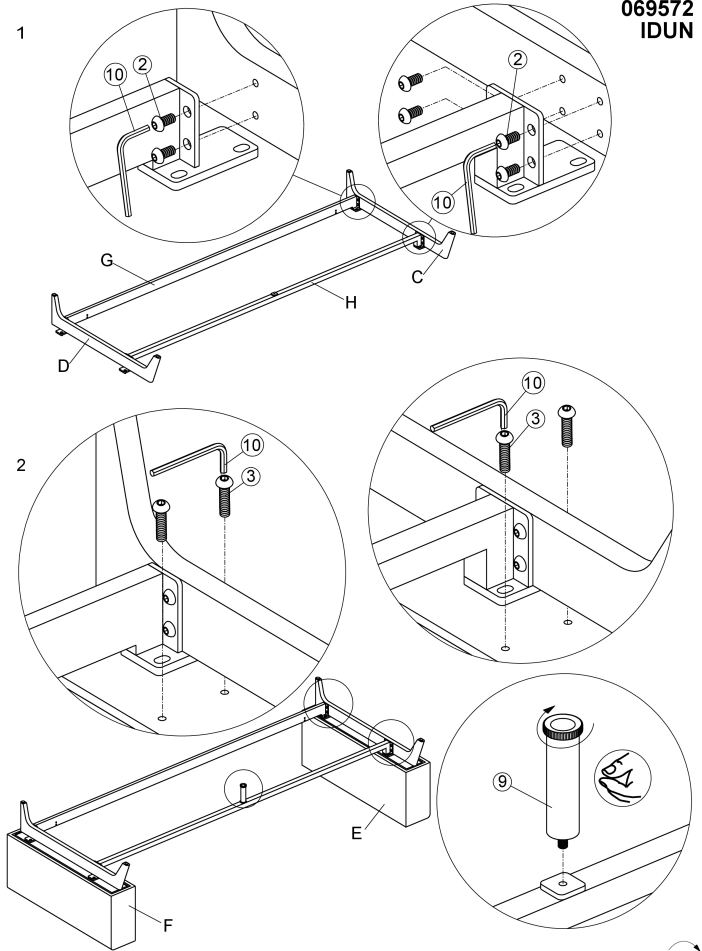

- ① x4
- ② x20
- ③ x10
- ④ x2
- ⑤ x2
- ⑥ x2
- ⑦ x2
- ⑧ x2
- ⑨ x1
- ⑩ x1
- ⑪ x1
- ⑫ x1

Betræk til puderne vil du finde, når du åbner lynlåsen under sædet.
 The cover for the cushions you will find, when you open the zipper under the seat.
 Den Kissenbezug finden Sie indem Sie den Reißverschluss unter dem Sitz öffnen.
 Vous trouverez la housse pour les coussins en ouvrant la fermeture sous le siège.
 De hoes voor de kussens vindt u onder het zitgedeelte na het openen van de rits.
 靠枕外套放在坐垫里面，取出时请拉开坐垫底布拉链。
 Чехлы для подушек Вы найдете под сиденьем дивана, расстегнув «молнию».

2.54 CM=1 US INCH

069572
IDUN

51.13

<p>1</p>  <p>SIDDE-SITZEN-SIT-ASSISE</p>	<p>2</p> 	<p>7</p>  <p>SOVE-SCHLAFEN-SLEEP-DORMIR</p>	<p>8</p> <p>069572 IDUN</p> 
<p>3</p> 	<p>4</p> 	<p>9</p> 	<p>10</p> 
<p>5</p> 	<p>6</p>  <p>SOVE-SCHLAFEN-SLEEP-DORMIR</p>	<p>11</p> 	<p>12</p>  <p>SIDDE-SITZEN-SIT-ASSISE 51.13</p>