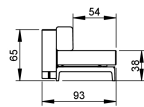

- ① x4
- ② x18
- ③ x2
- ④ x2
- ⑤ x4
- ⑥ x2
- ⑦ x2
- ⑧ x1
- ⑨ x1
- ⑩ x1

Betræk til puderne vil du finde, når du åbner lynlåsen under sædet.
 The cover for the cushions you will find, when you open the zipper under the seat.
 Den Kissenbezug finden Sie indem Sie den Reißverschluss unter dem Sitz öffnen.
 Vous trouverez la housse pour les coussins en ouvrant la fermeture sous le siège.
 De hoes voor de kussens vindt u onder het zitgedeelte na het openen van de rits.
 靠枕外套放在坐垫里面，取出时请拉开坐垫底布拉链。
 Чехлы для подушек Вы найдете под сиденьем дивана, расстегнув «молнию».

2.54 CM=1 US INCH

069573
TRYM

1

2

069573
TRYM

3

5

4