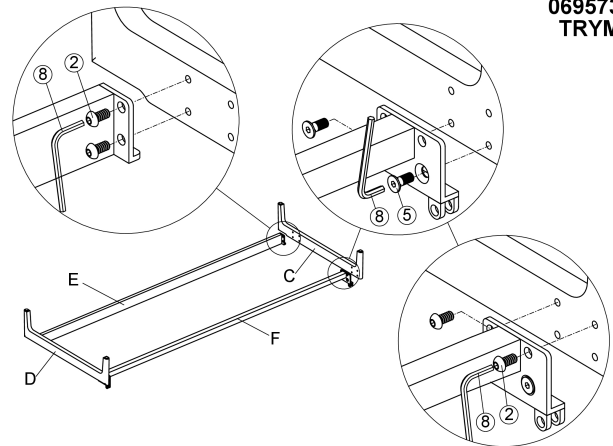

- ① x4
- ② x18
- ③ x2
- ④ x2
- ⑤ x4
- ⑥ x2
- ⑦ x2
- ⑧ x1
- ⑨ x1
- ⑩ x1

Betræk til puderne vil du finde, når du åbner lynlåsen under sædet.
 The cover for the cushions you will find, when you open the zipper under the seat.
 Den Kissenbezug finden Sie indem Sie den Reißverschluss unter dem Sitz öffnen.
 Vous trouverez la housse pour les coussins en ouvrant la fermeture sous le siège.
 De hoes voor de kussens vindt u onder het zitgedeelte na het openen van de rits.
 靠枕外套放在坐垫里面，取出时请拉开坐垫底布拉链。
 Чехлы для подушек Вы найдете под сиденьем дивана, расстегнув «молнию».

2.54 CM=1 US INCH

069573
TRYM

1

2

069573
TRYM

3

5

4