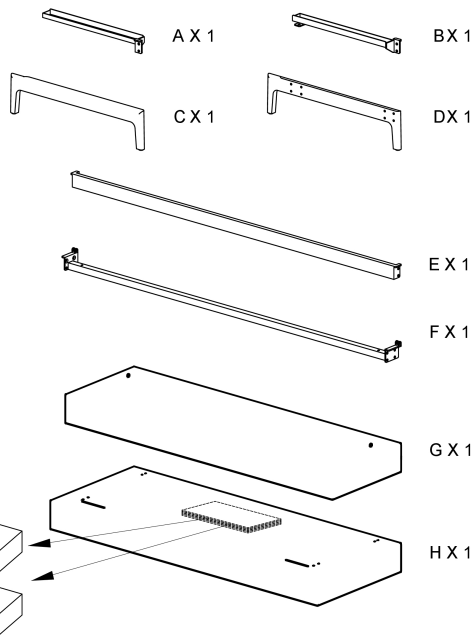

- ① x4
- ② x18
- ③ x2
- ④ x2
- ⑤ x4
- ⑥ x2
- ⑦ x2
- ⑧ x1
- ⑨ x1
- ⑩ x1

Betræk til puderne vil du finde, når du åbner lynlåsen under sædet.
 The cover for the cushions you will find, when you open the zipper under the seat.
 Den Kissenbezug finden Sie indem Sie den Reißverschluss unter dem Sitz öffnen.
 Vous trouverez la housse pour les coussins en ouvrant la fermeture sous le siège.
 De hoes voor de kussens vindt u onder het zitgedeelte na het openen van de rits.
 靠枕外套放在坐垫里面，取出时请拉开坐垫底布拉链。
 Чехлы для подушек Вы найдете под сиденьем дивана, расстегнув «молнию».

2.54 CM=1 US INCH

069573
TRYM

1

2

069573
TRYM

3

5

4