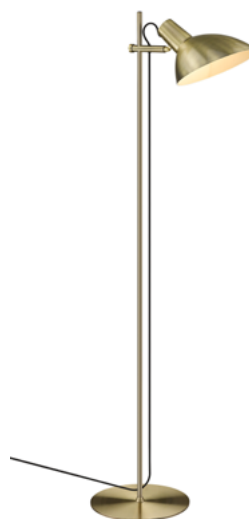

### Metropole grande wall lamp Art. 739141 antique brass

**Size:** Ø23,4 cm, h 52 cm  
**Material:** Metal  
**Color:** Brass  
**Socket:** E27, Max 40W, excl.  
**Cable:** 150 cm black textile

### Metropole table lamp Art. 739172 antique brass

**Size:** Ø23,4 cm, H63 cm  
**Material:** Metal  
**Color:** Brass  
**Socket:** E27, Max 40W, excl.  
**Cable:** 150 cm black textile

# METROPOLE

DESIGNED BY MICHAEL WALTERSDORFF

**Metropole floor lamp  
1 arm**  
Art. 739196 black

**Size:** Ø23,4 cm, H150 cm  
**Material:** Metal  
**Color:** Black  
**Socket:** E27, Max 40W, excl.  
**Cable:** 200 cm black textile

**Metropole floor lamp  
1 arm**  
Art. 739202 antique brass

**Size:** Ø23,4 cm, H150 cm  
**Material:** Metal  
**Color:** Brass  
**Socket:** E27, Max 40W, excl.  
**Cable:** 200 cm black textile

**Metropole floor lamp  
2 arms**  
Art. 739226 black