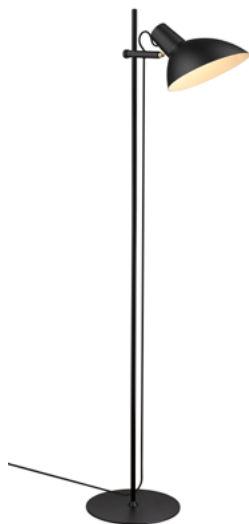

### Metropole wall lamp Art. 739110 antique brass

**Size:** Ø23,4 cm, H31,7 cm  
**Material:** Metal  
**Color:** Brass  
**Socket:** E27, Max 40W, excl.  
**Cable:** 150 cm black textile

### Metropole grande wall lamp Art. 739141 antique brass

**Size:** Ø23,4 cm, h 52 cm  
**Material:** Metal  
**Color:** Brass  
**Socket:** E27, Max 40W, excl.  
**Cable:** 150 cm black textile

### Metropole table lamp Art. 739172 antique brass

**Size:** Ø23,4 cm, H63 cm  
**Material:** Metal  
**Color:** Brass  
**Socket:** E27, Max 40W, excl.  
**Cable:** 150 cm black textile

# METROPOLE

DESIGNED BY MICHAEL WALTERSDORFF

**Metropole floor lamp  
1 arm**  
Art. 739196 black

**Size:** Ø23,4 cm, H150 cm  
**Material:** Metal  
**Color:** Black  
**Socket:** E27, Max 40W, excl.  
**Cable:** 200 cm black textile